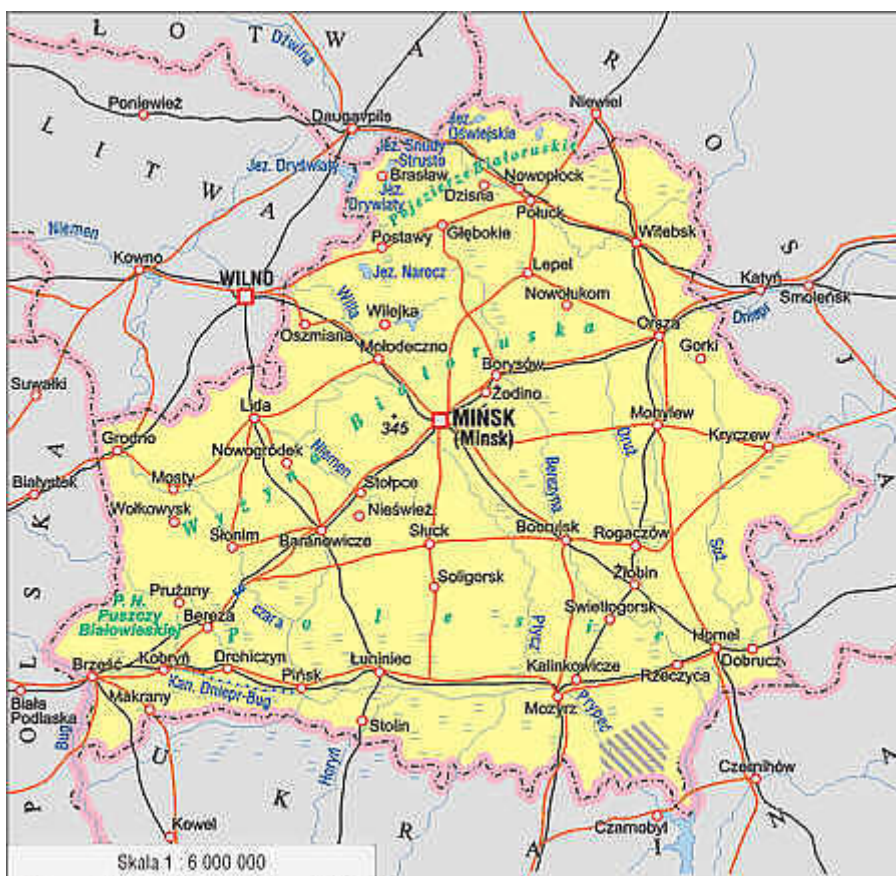

W 2004 r. Organizacja Społeczna "Eko i Agroturystyka", przy współpracy z Programem Greenways Fundacji Partnerstwo dla Środowiska, rozpoczęła projekt tworzenia na Białorusi szlaków dziedzictwa przyrodniczo-kulturowego. Pierwszy zielony szlak zwany "Błękitnym Naszyjnikiem Rossonów" powstał w regionie rossońskim - północno-wschodnim krańcu Białorusi, położonym przy granicy z Rosją, 45 km na północ od historycznego miasta Połock.

>>> C

MUZEUM

Główną oś szlaku tworzą: pętla rowerowa otaczająca cały region z siecią tras łącznikowych rowerowych i pieszych oraz szlak wodny dla kajaków i łodzi prowadzący systemem naturalnie połączonych ze sobą jezior i rzek. Szlak łączy najbardziej atrakcyjne zakątki przyrodnicze oraz wsie znane z tradycji rzemieślniczych, muzycznych i kulinarnych. Imprezą promującą szlak jest czerwcowy Festiwal Zaborski (Festiwal Turystyki Wiejskiej) z targami lokalnych produktów.